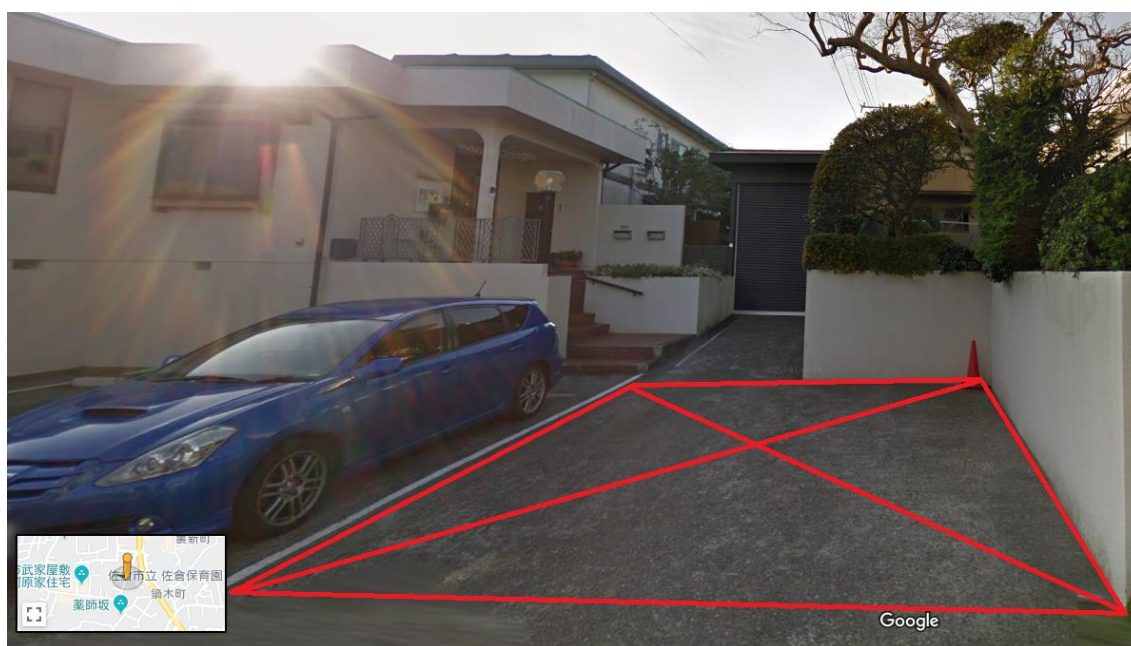

平成31年 4月 4日

利用者各位

さくら総合発達支援センターホープ

管理者 塚本 淳智

駐車場の利用に関するお願い

当施設をご利用する際に送迎のお車を停めるスペースは、以下の写真の青い車が駐車しているスペースとなります。赤枠のスペースは大家さんの敷地のため、駐車禁止となっておりますので駐停車されないよう重ねてお願い申し上げます。

今後とも、ご利用者様全員が気持ちよく利用できるよう努力してまいりますので、何卒ご理解の程、よろしくお願いいたします。